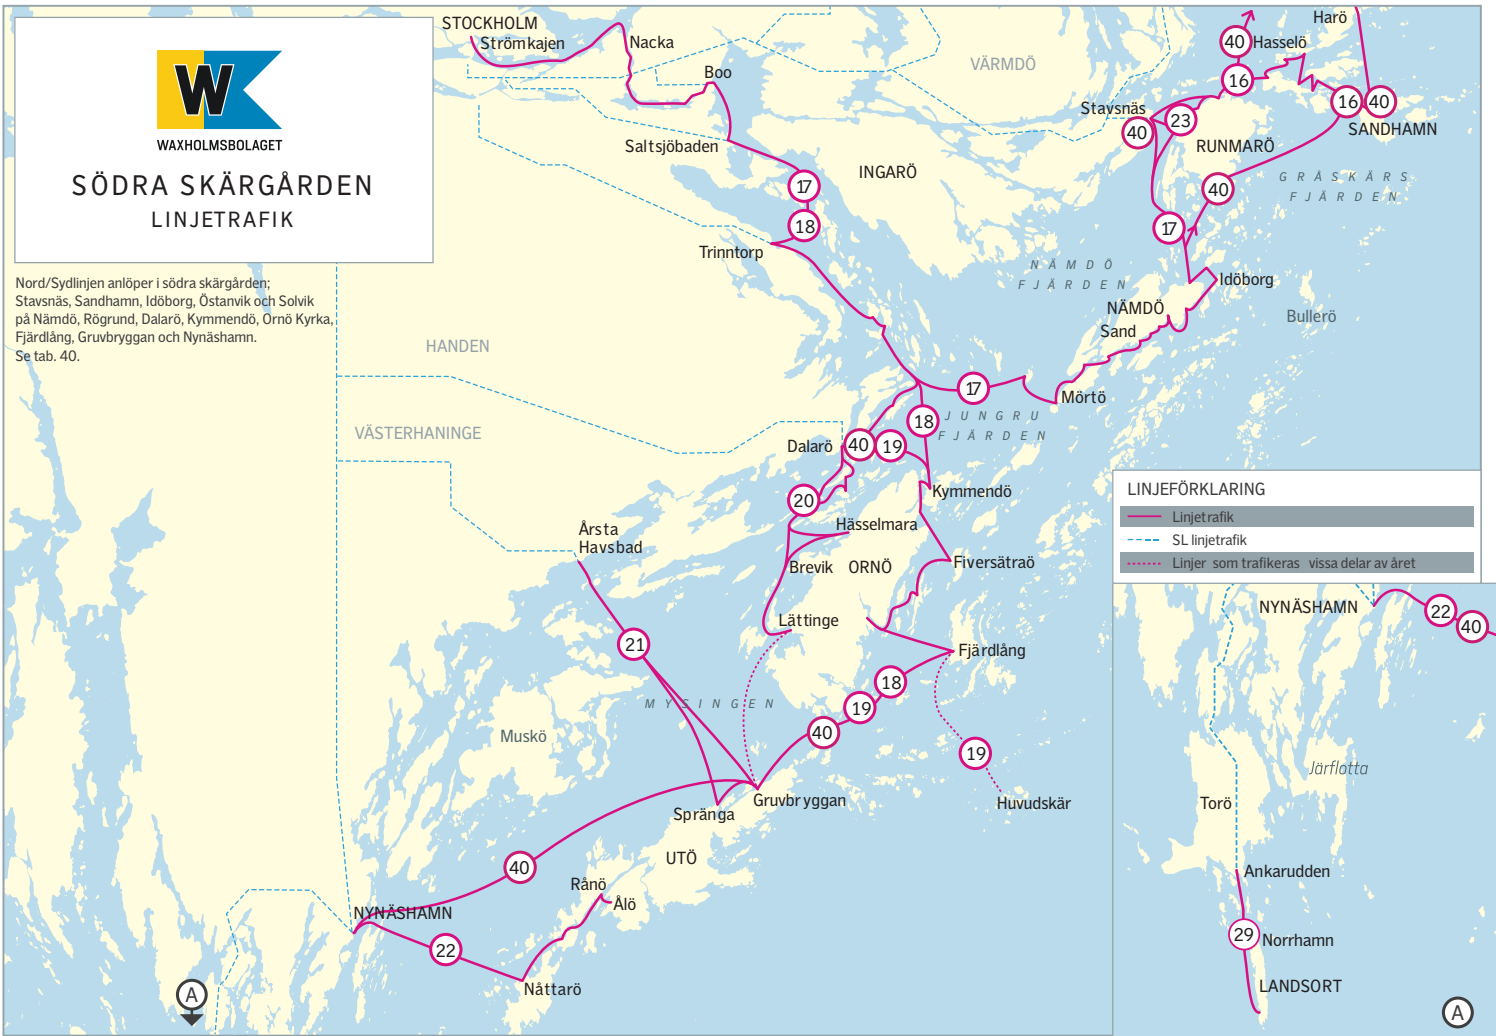

WAXHOLMSBOLAGET

SÖDRA SKÄRGÅRDEN LINJETRAFIK

Nord/Sydlinjen anlöper i södra skärgården; Stavsån, Sandhamn, Idöborg, Östanvik och Solvik på Nämndö, Rögrund, Dalarö, Kymmendö, Örnö Kyrka, Fjärdlång, Gruvbryggan och Nynäshamn. Se tab. 40.

LINJEFÖRKLARING	
	Linjetrafik
	SL linjetrafik
	Linjer som trafikeras vissa delar av året